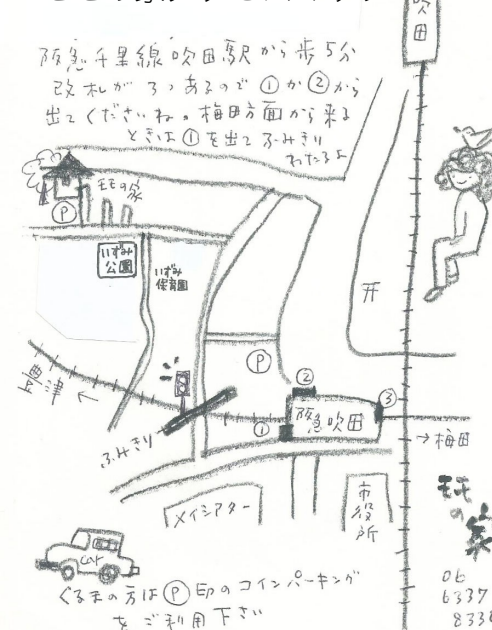

### コスモクロス 10:30-12:00

二人組みになってかけあう合気体操です。関西いるんな所で受けられます。

### モモの家アクセスマップ